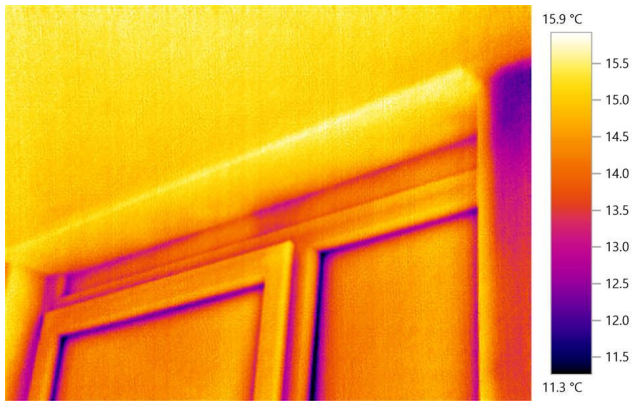

Company SIA CMB
Ventspils iela 48

Customer Kurzemes prospekts 42, Rīga

Device testo 882

Serial No.: 3314060

Lens: 32° x 23°

1.attēls. Ēkas jumts

2.attēls. Jumta lūka, ventilācijas izvadi

3.attēls. Ēkas jumts

4.attēls. Kāpņu telpas logs

5.attēls. Ēkas fasāde

6.attēls. Ieejas bloks

7.attēls. Termiskais tilts ēkas stūros

8.attēls. Ēkas cokols

9.attēls. Ēkas gala siena

10.attēls. Ēkas gala siena

11.attēls. Ēkas fasāde, ārsienas/balkona termiskais tilts