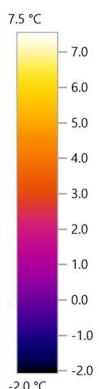

Company SIA CMB
Ventspils iela 48

Customer Kurzemes prospekts 42, Rīga

Device testo 882

Serial No.: 3314060

Lens: 32° x 23°

1.attēls. Ēkas jumts

2.attēls. Jumta lūka, ventilācijas izvadi

3.attēls. Ēkas jumts

4.attēls. Kāpņu telpas logs

5.attēls. Ēkas fasāde

6.attēls. Ieejas bloks

7.attēls. Termiskais tilts ēkas stūros

8.attēls. Ēkas cokols

9.attēls. Ēkas gala siena

10.attēls. Ēkas gala siena

11.attēls. Ēkas fasāde, ārsienas/balkona termiskais tilts