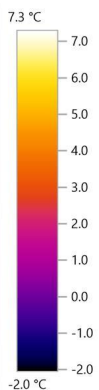

Company SIA CMB
Ventspils iela 48

Customer Kurzemes prospekts 42, Rīga

Device testo 882

Serial No.: 3314060

Lens: 32° x 23°

1.attēls. Ēkas jumts

2.attēls. Jumta lūka, ventilācijas izvadi

3.attēls. Ēkas jumts

4.attēls. Kāpņu telpas logs

5.attēls. Ēkas fasāde

6.attēls. Ieejas bloks

7.attēls. Termiskais tilts ēkas stūros

8.attēls. Ēkas cokols

9.attēls. Ēkas gala siena

10.attēls. Ēkas gala siena

11.attēls. Ēkas fasāde, ārsienas/balkona termiskais tilts