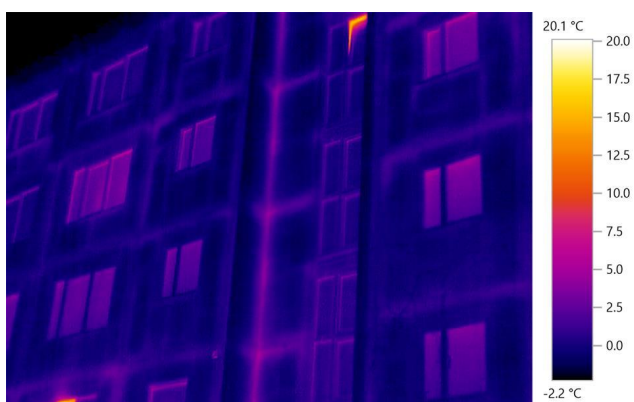

Termogrāfija Kurzemes prospekts 56

Company SIA CMB
Ventspils iela 48

Customer Kurzemes prospekts 56, Rīga

Device testo 882

Serial No.: 3314060

Lens: 32° x 23°

1.attēls. Ēkas fasāde

2.attēls. Ēkas fasāde

3.attēls. Termiskais tilts ēkas stūrī

4.attēls. Paaugstināta virsmas temperatūra paneļu savienojuma vietās

5.attēls. Ēkas stūris

6.attēls. Ēkas fasāde

7.attēls. Ēkas fasāde

8.attēls. Ēkas fasāde

9.attēls. Ēkas gala siena

10.attēls. Ēkas gala siena

11.attēls. Ēkas stūris

12.attēls. Termiskais tilts, paaugstināta virsmas temperatūra loga rāmja/stiklojuma savienojuma vietā

13.attēls. Ēkas fasāde

14.attēls. Ēkas fasāde

15.attēls. Paaugstināta virsmas temperatūra paneļu savienojuma vietās un loga rāmja/stiklojuma termiskais tilts