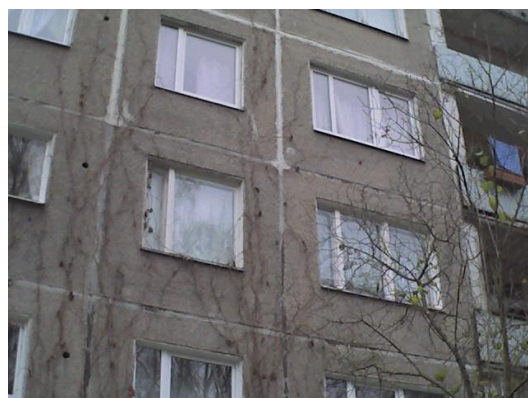

Termogrāfija Kurzemes prospekts 56

Company SIA CMB
Ventspils iela 48

Customer Kurzemes prospekts 56, Rīga

Device testo 882

Serial No.: 3314060

Lens: 32° x 23°

1.attēls. Ēkas fasāde

2.attēls. Ēkas fasāde

3.attēls. Termiskais tilts ēkas stūrī

4.attēls. Paaugstināta virsmas temperatūra paneļu savienojuma vietās

5.attēls. Ēkas stūris

6.attēls. Ēkas fasāde

7.attēls. Ēkas fasāde

8.attēls. Ēkas fasāde

9.attēls. Ēkas gala siena

10.attēls. Ēkas gala siena

11.attēls. Ēkas stūris

12.attēls. Termiskais tilts, paaugstināta virsmas temperatūra loga rāmja/stiklojuma savienojuma vietā

13.attēls. Ēkas fasāde

14.attēls. Ēkas fasāde

15.attēls. Paaugstināta virsmas temperatūra paneļu savienojuma vietās un loga rāmja/stiklojuma termiskais tilts