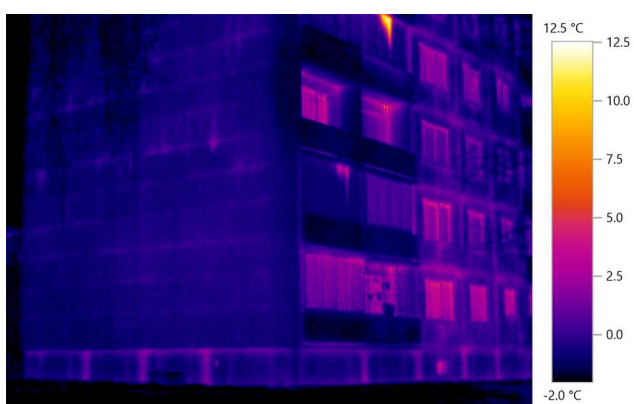

Termogrāfija Kurzemes prospekts 56

Company SIA CMB
Ventspils iela 48

Customer Kurzemes prospekts 56, Rīga

Device testo 882

Serial No.: 3314060

Lens: 32° x 23°

1.attēls. Ēkas fasāde

2.attēls. Ēkas fasāde

3.attēls. Termiskais tilts ēkas stūrī

4.attēls. Paaugstināta virsmas temperatūra paneļu savienojuma vietās

5.attēls. Ēkas stūris

6.attēls. Ēkas fasāde

7.attēls. Ēkas fasāde

8.attēls. Ēkas fasāde

9.attēls. Ēkas gala siena

10.attēls. Ēkas gala siena

11.attēls. Ēkas stūris

12.attēls. Termiskais tilts, paaugstināta virsmas temperatūra loga rāmja/stiklojuma savienojuma vietā

13.attēls. Ēkas fasāde

14.attēls. Ēkas fasāde

15.attēls. Paaugstināta virsmas temperatūra paneļu savienojuma vietās un loga rāmja/stiklojuma termiskais tilts